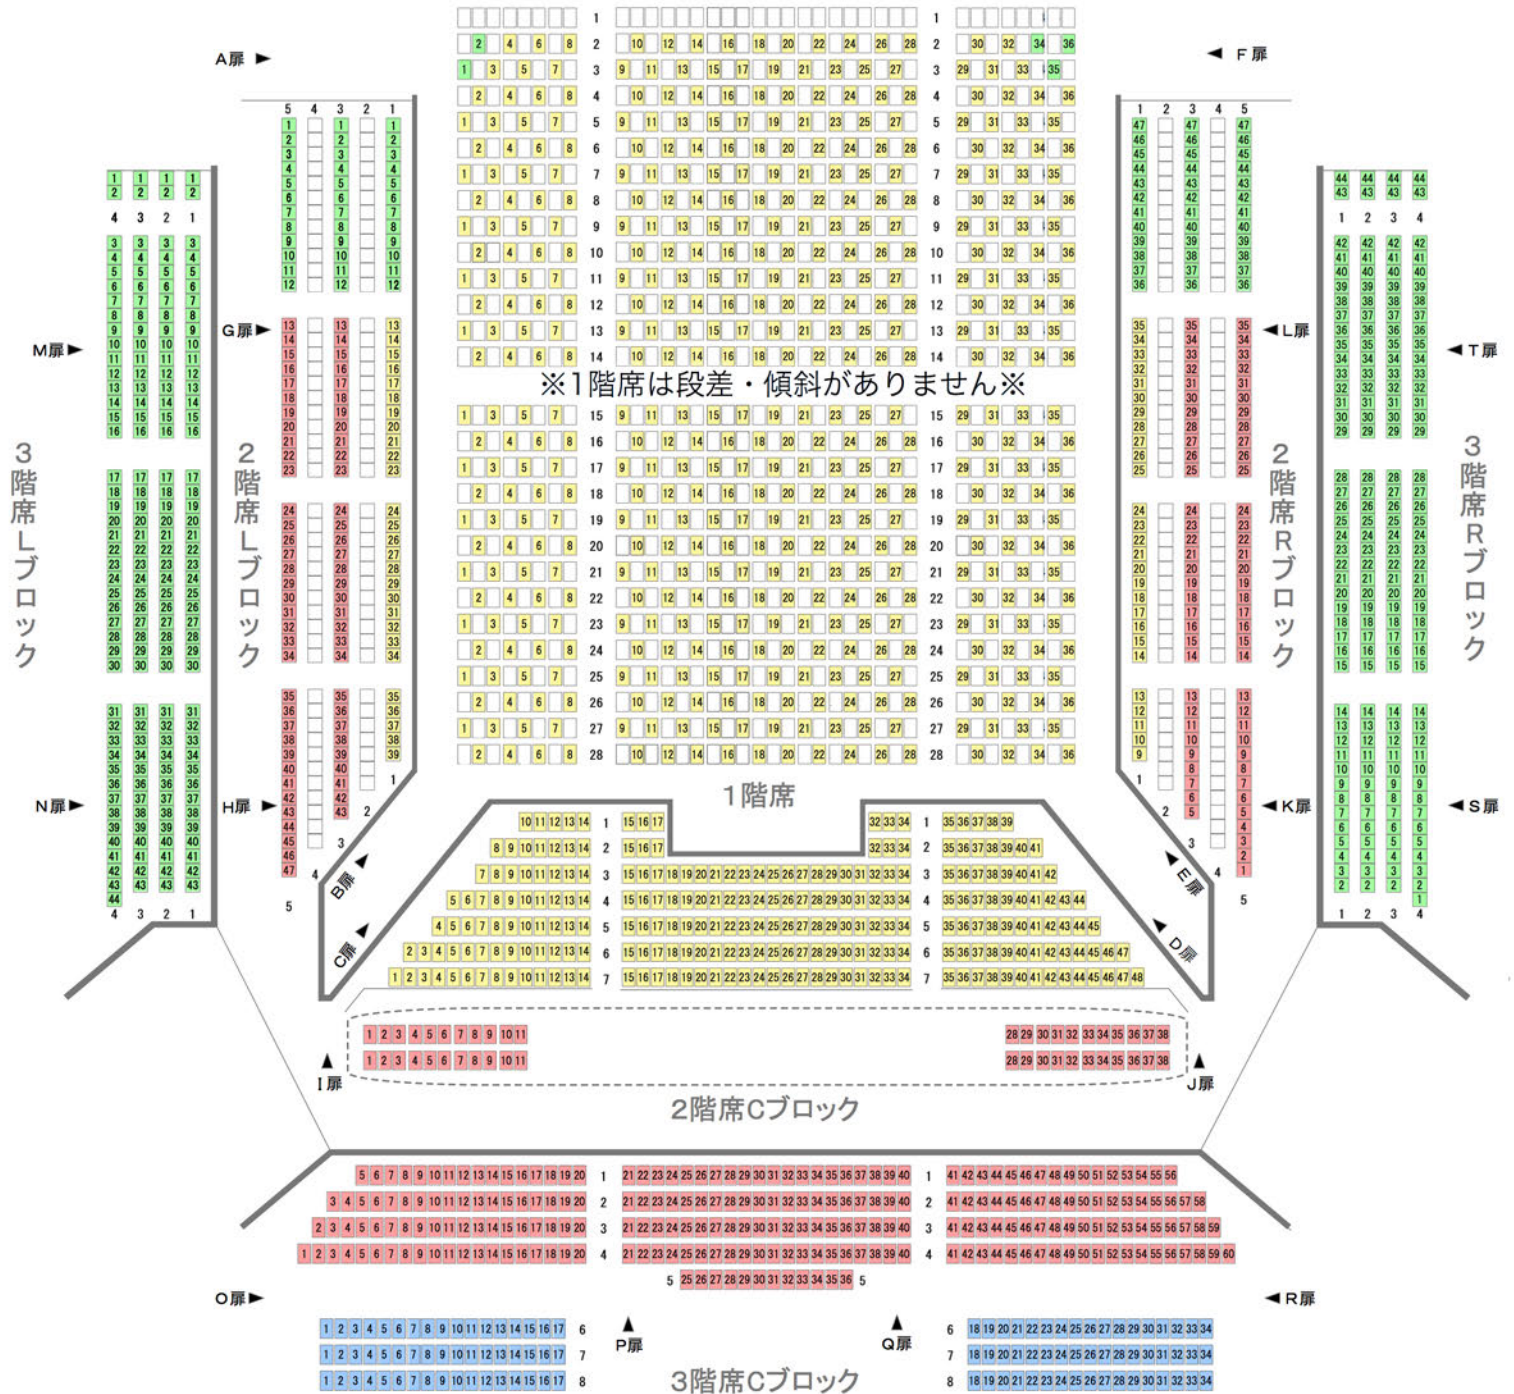

Fate/Grand Order THE STAGE

-冠位時間神殿ソロモン-

TACHIKAWA STAGE GARDEN

S席 A席 B席 注釈付き

舞台

※ 一階席は、前後左右1席を空けた席配置となります。
 ※ 2階席L・Rブロックは、1列ずつ空けた席配置となります。